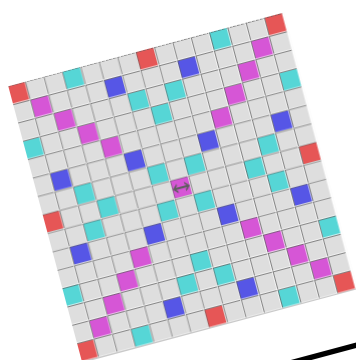

F
F
Sc

COMITE DES
FLANDRES
DE SCRABBLE

FESTIVAL de SCRABBLE LE TOUQUET

**En Duplex avec le Festival du Lot
(semi-rapides et TH5)**

Réservé aux joueurs licenciés

Du SAMEDI 22 AOÛT

Au VENDREDI 28 AOÛT 2020

Palais des Sports Olombel

Rue Sanguet

LE SCRABBLE

Tournoi homologable
en semi-rapides
Tournoi homologable en
5 parties individuelles
Tournoi homologable en
4 parties originales
Tournoi homologable en
Scrabble Classique

LES ACTIVITES