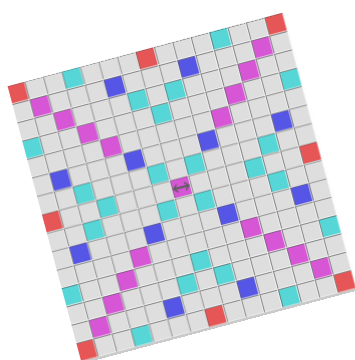

F
F
Sc

COMITE DES
FLANDRES
DE SCRABBLE

30^{ème}

FESTIVAL de SCRABBLE LE TOUQUET

En Duplex avec le Festival du Lot

Réservé aux joueurs licenciés

Du SAMEDI 18 AOUT

Au VENDREDI 24 AOÛT 2018

Dernière minute : Localisation
Palais des Sports Olombel
Rue Sanguet

LE SCRABBLE

Tournoi homologable
en semi-rapides
Tournoi homologable en
5 parties individuelles
Tournoi homologable en
4 parties originales
Tournoi homologable en
Scrabble Classique